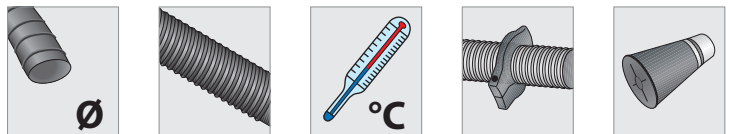

ARCZ-COMP

ARCZ-75/7-COMP

75 mm - 3"	7,5 mt. - 24,6 ft	200° C - 392° C	AFT-75	BGT-75/140

ARCZ-75/10-COMP

75 mm - 3"	10 mt. - 32,8 ft	200° C - 392° C	AFT-75	BGT-75/140

ARCZ-75/13-COMP

75 mm - 3"	13 mt. - 42,6 ft	200° C - 392° C	AFT-75	BGT-75/140

ARCZ-100/7-COMP

100 mm - 4"	7,5 mt. - 24,6 ft	200° C - 392° C	AFT-100	BGT-100/140

ARCZ-100/10-COMP

100 mm - 4"	10 mt. - 32,8 ft	200° C - 392° C	AFT-100	BGT-100/140