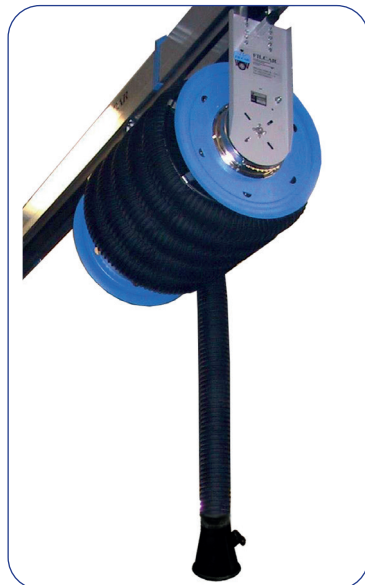

ARCZ-SB

ARCZ-75/7-SB

75 mm - 3"	7,5 mt. - 4,6 ft	200° C - 392° C	AFT-75	-

ARCZ-75/10-SB

75 mm - 3"	10 mt. - 32,8 ft	200° C - 392° C	AFT-75	-

ARCZ-75/13-SB

75 mm - 3"	13 mt. - 42,6 ft	200° C - 392° C	AFT-75	-

ARCZ-100/7-SB

100 mm - 4"	7,5 mt. - 24,6 ft	200° C - 392° C	AFT-100	-

ARCZ-100/10-SB

100 mm - 4"	10 mt. - 32,8 ft	200° C - 392° C	AFT-100	-

Per differenti configurazioni, si prega di riferirsi al listino prezzi; For different configurations, please refer to the price list; - Pour diferentes configurations, regarder sur le tarif; - Für andere Lösungen, bitte sich an die Preisliste beziehen; - Para diferentes configuraciones, mirar la tarifa

ARCZ-COMP

ARCZ-75/7-COMP

75 mm - 3"	7,5 mt. - 24,6 ft	200° C - 392° C	AFT-75	BGT-75/140

ARCZ-75/10-COMP

75 mm - 3"	10 mt. - 32,8 ft	200° C - 392° C	AFT-75	BGT-75/140

ARCZ-75/13-COMP

75 mm - 3"	13 mt. - 42,6 ft	200° C - 392° C	AFT-75	BGT-75/140

ARCZ-100/7-COMP

100 mm - 4"	7,5 mt. - 24,6 ft	200° C - 392° C	AFT-100	BGT-100/140

ARCZ-100/10-COMP

100 mm - 4"	10 mt. - 32,8 ft	200° C - 392° C	AFT-100	BGT-100/140

Mod	A (mm)	B (mm)	C (mm)	D (mm)	E (mm)	F (mm)	G (mm)	Ø Tubo (mm)	L Tubo (mm)	Kg
ARCZ-75/7	850	75	350	780	540	206	1350	75	7,5	50
ARCZ-75/10	850	75	350	780	540	206	1350	75	10	55
ARCZ-75/13	850	75	350	780	540	206	1350	75	13	59
ARCZ-100/7	850	100	350	804	580	206	1350	100	7,5	59
ARCZ-100/10	850	100	350	804	580	206	1350	100	10	63