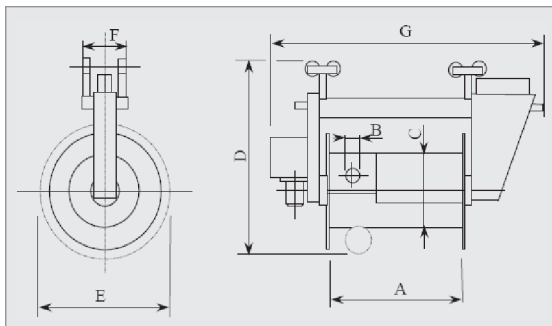

ARCZ-COMP

ARCZ-75/7-COMP

75 mm - 3"	7,5 mt. - 24,6 ft	200° C - 392° C	AFT-75	BGT-75/140
------------	-------------------	-----------------	--------	------------

ARCZ-75/10-COMP

75 mm - 3"	10 mt. - 32,8 ft	200° C - 392° C	AFT-75	BGT-75/140
------------	------------------	-----------------	--------	------------

ARCZ-75/13-COMP

75 mm - 3"	13 mt. - 42,6 ft	200° C - 392° C	AFT-75	BGT-75/140
------------	------------------	-----------------	--------	------------

ARCZ-100/7-COMP

100 mm - 4"	7,5 mt. - 24,6 ft	200° C - 392° C	AFT-100	BGT-100/140
-------------	-------------------	-----------------	---------	-------------

ARCZ-100/10-COMP

100 mm - 4"	10 mt. - 32,8 ft	200° C - 392° C	AFT-100	BGT-100/140
-------------	------------------	-----------------	---------	-------------

Mod	A (mm)	B (mm)	C (mm)	D (mm)	E (mm)	F (mm)	G (mm)	Ø Tubo (mm)	L Tubo (mm)	Kg
ARCZ-75/7	850	75	350	780	540	206	1350	75	7,5	50
ARCZ-75/10	850	75	350	780	540	206	1350	75	10	55
ARCZ-75/13	850	75	350	780	540	206	1350	75	13	59
ARCZ-100/7	850	100	350	804	580	206	1350	100	7,5	59
ARCZ-100/10	850	100	350	804	580	206	1350	100	10	63